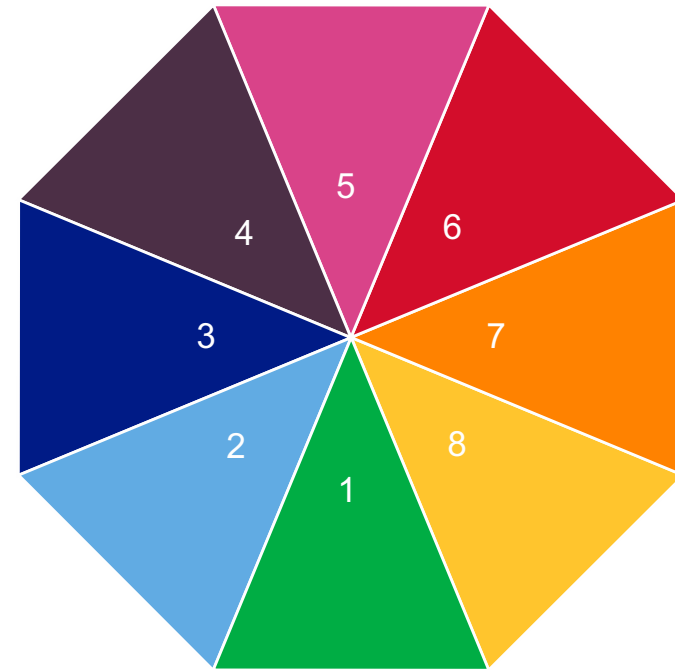

Art. 6949

Kom./Com.: XXX
Auftrag/Order: XXX
Version: 1 - Datum - Kürzel
Menge/Quantity: Stück/pcs

Bezugsfarbe/Cover colour: Regenbogen / Rainbow

Veredelung/Printing:

- | | | | |
|---|---|---|---|
| <input type="checkbox"/> Segment 1
Panel 1 | <input type="checkbox"/> Segment 2
Panel 2 | <input type="checkbox"/> Segment 3
Panel 3 | <input type="checkbox"/> Segment 4
Panel 4 |
| <input type="checkbox"/> Segment 5
Panel 5 | <input type="checkbox"/> Segment 6
Panel 6 | <input type="checkbox"/> Segment 7
Panel 7 | <input type="checkbox"/> Segment 8
Panel 8 |
| <input type="checkbox"/> Allover | <input type="checkbox"/> Schließband
Strap | <input type="checkbox"/> Futteral
Sleeve | <input type="checkbox"/> Griff
Handle |

Gehrichtung/
Walking Direction

nicht farb- und maßstabsgetreu , Verzerrungen computertechnisch bedingt /
not true to colour and scale, distortions may caused by computer design

Bilder exemplarisch / Pictures exemplary

Druckgröße/Printing size: mm
Position: mittig, ca. 3-4 cm vom unteren Rand /
 centered, approx. 3-4 cm from lower rim

Hinweis/Note:

Maßstab/Scale 1:5
 Max. Druckfläche/Max. printing size: 150x120x180 mm
 Größe Segment/Size panel: 33x44 cm